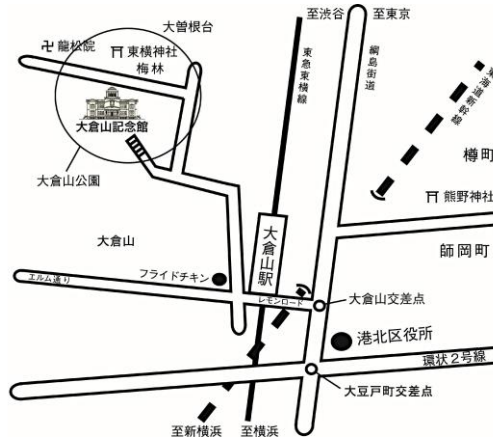

第1集会室 4月27日(土)

プリザーブドフラワー教室
PINK ミルフィーユ
～母の日のメリアローズアレンジ～

- 時間/午前の部10時00分～11時30分
午後の部13時30分～15時00分
※開場は開始時間の30分前となります。
- 参加費/2,500円
- 対象/大人
- 定員/各回12名 ※定員になり次第締め切りになります。
- 会場/第1集会室
- 講師/重田 章子(ヒビヤフラワーアカデミー講師)
- 主催/大倉山記念館
- ◆お申込み/3月1日(金)10時より大倉山記念館窓口・お電話
(TEL:045-544-1881)にて受付致します。
※お支払いは当日となります。

☆休館日のお知らせ☆

2019年4月
休館日は以下の通りです。

4月8日(月)

※状況によって変更や追加が発生する場合がございます。
最新情報はウェブサイトもしくは記念館にお問合せ下さい。

開館時間 9:00～22:00

【利用申込受付時間 9:00～21:00】

東急東横線大倉山駅下車 徒歩7分
※一般ご来場者の駐車場はございません。
ご来場の際は公共の交通機関をご利用ください。

横浜市港北区大倉山2-10-1
TEL 045-544-1881 FAX 045-544-1084