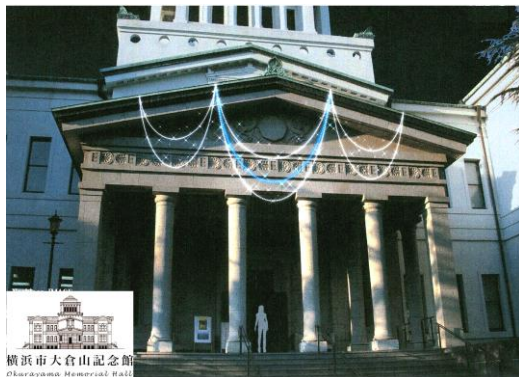

★木工教室 @記念館前庭【参加費 100円】

★お茶席 @第1集会室【参加費 100円】

(ロビー) ★喫茶コーナー コーヒー・紅茶・お菓子等

(ギャラリー) 手作りクリスマス作品の展示と体験コーナー 参加費 無料

■主催/小さな丘のメリークリスマス実行委員会

■共催/横浜市大倉山記念館

■お問合せ/080-4430-7060(小さな丘のメリークリスマス実行委員会事務局)

横浜市大倉山記念館  
Okurayama Memorial Hall

☆☆☆ 大倉山記念館イルミネーション企画 ☆☆☆

2016.12/10~2017.1/22(予定)

<17時~21時>