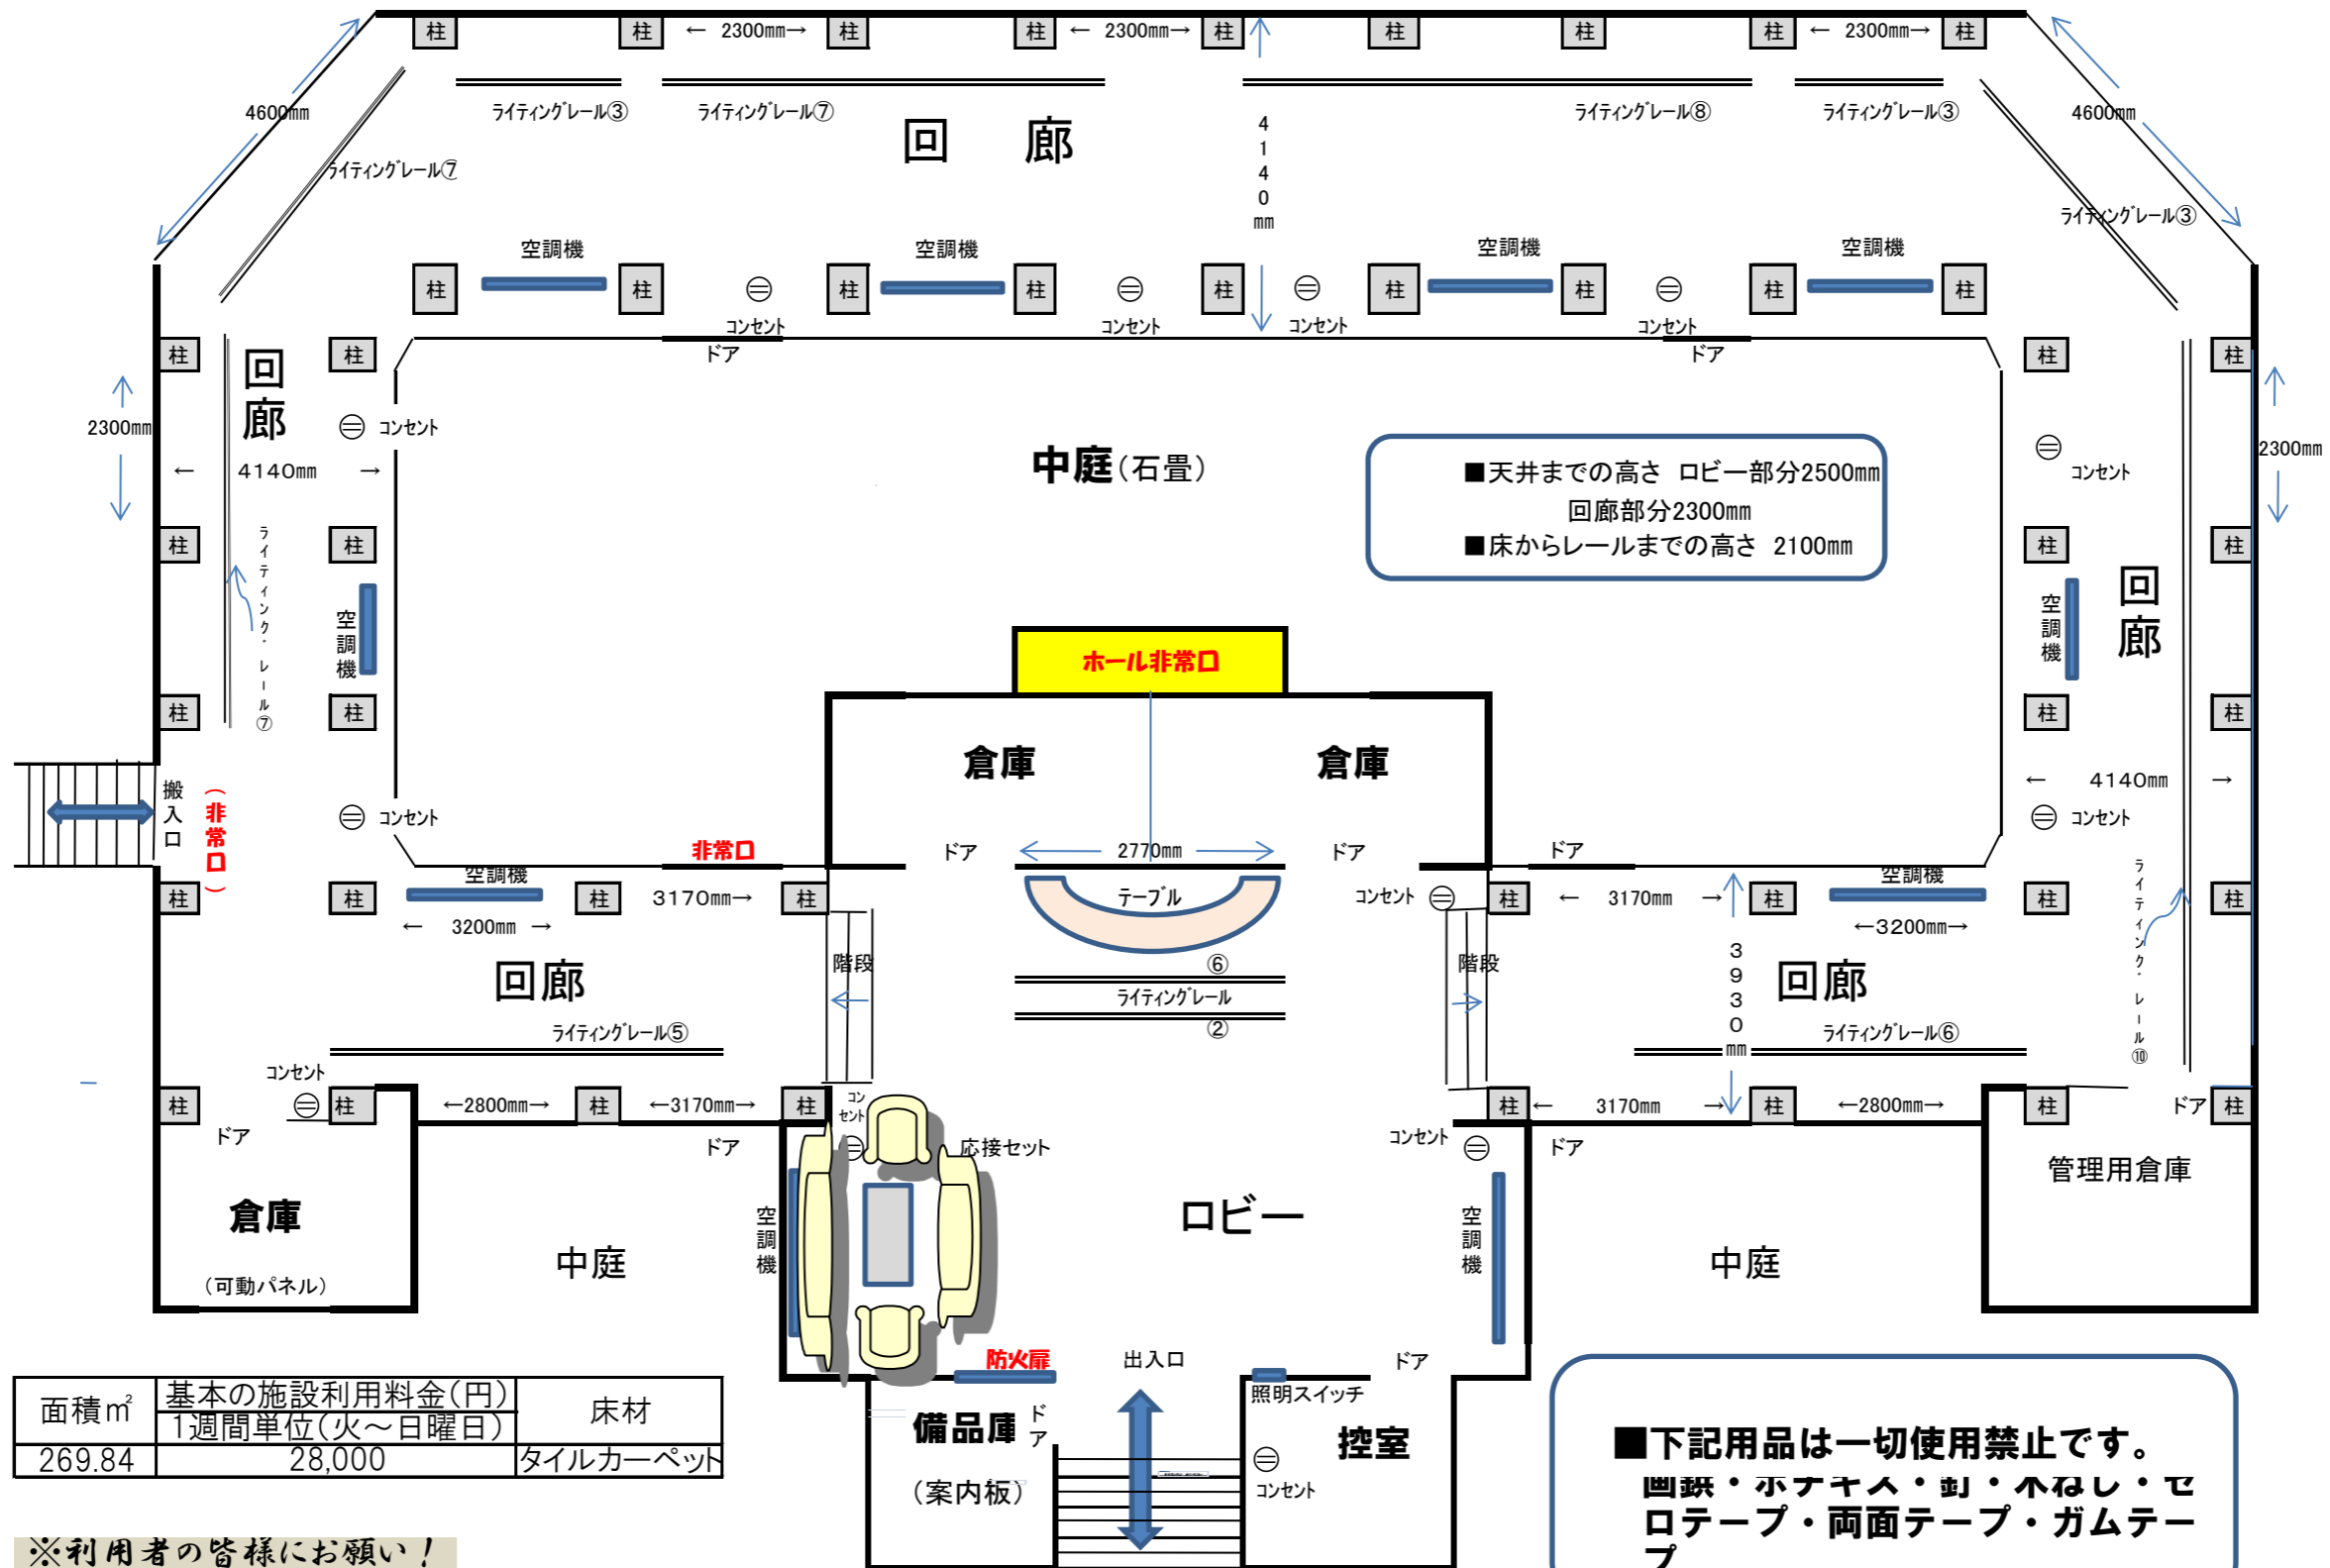

ギャラリーレイアウト (中2階)

※利用者の皆様にお願ひ！
机、椅子等の備品は、御利用後に現状復帰し、室内清掃に御協力ください。